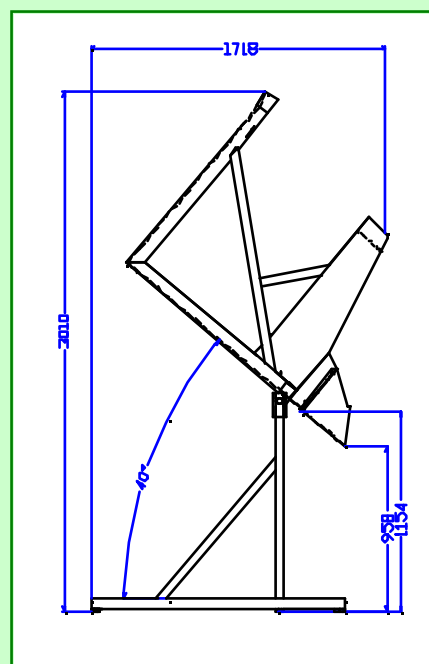

Výklopník palet VP600

- vyklápění palet /dxšxv/ 1200x1800x1000mm
- paleta se vyklápí přes stranu 800mm
- elektrohydraulický pohon
- dávkování klikou
- ovládání dvojtlačítkem
- možnost plnění ručním paletovým vozíkem
- příkon 1,5kw

Výklopník palet VP1000

- vyklápění palet /dxšxv/ 1200x1000x800mm
- paleta se vyklápí přes stranu 1000mm
- elektrohydraulický pohon
- dávkování klikou
- ovládání dvojtlačítkem
- možnost plnění ručním paletovým vozíkem
- výška ve vyklopené poloze: 2900mm
- šířka: 1800mm
- délka: 1500mm
- výška výsypná s násypkou 950mm, bez násypky 1150